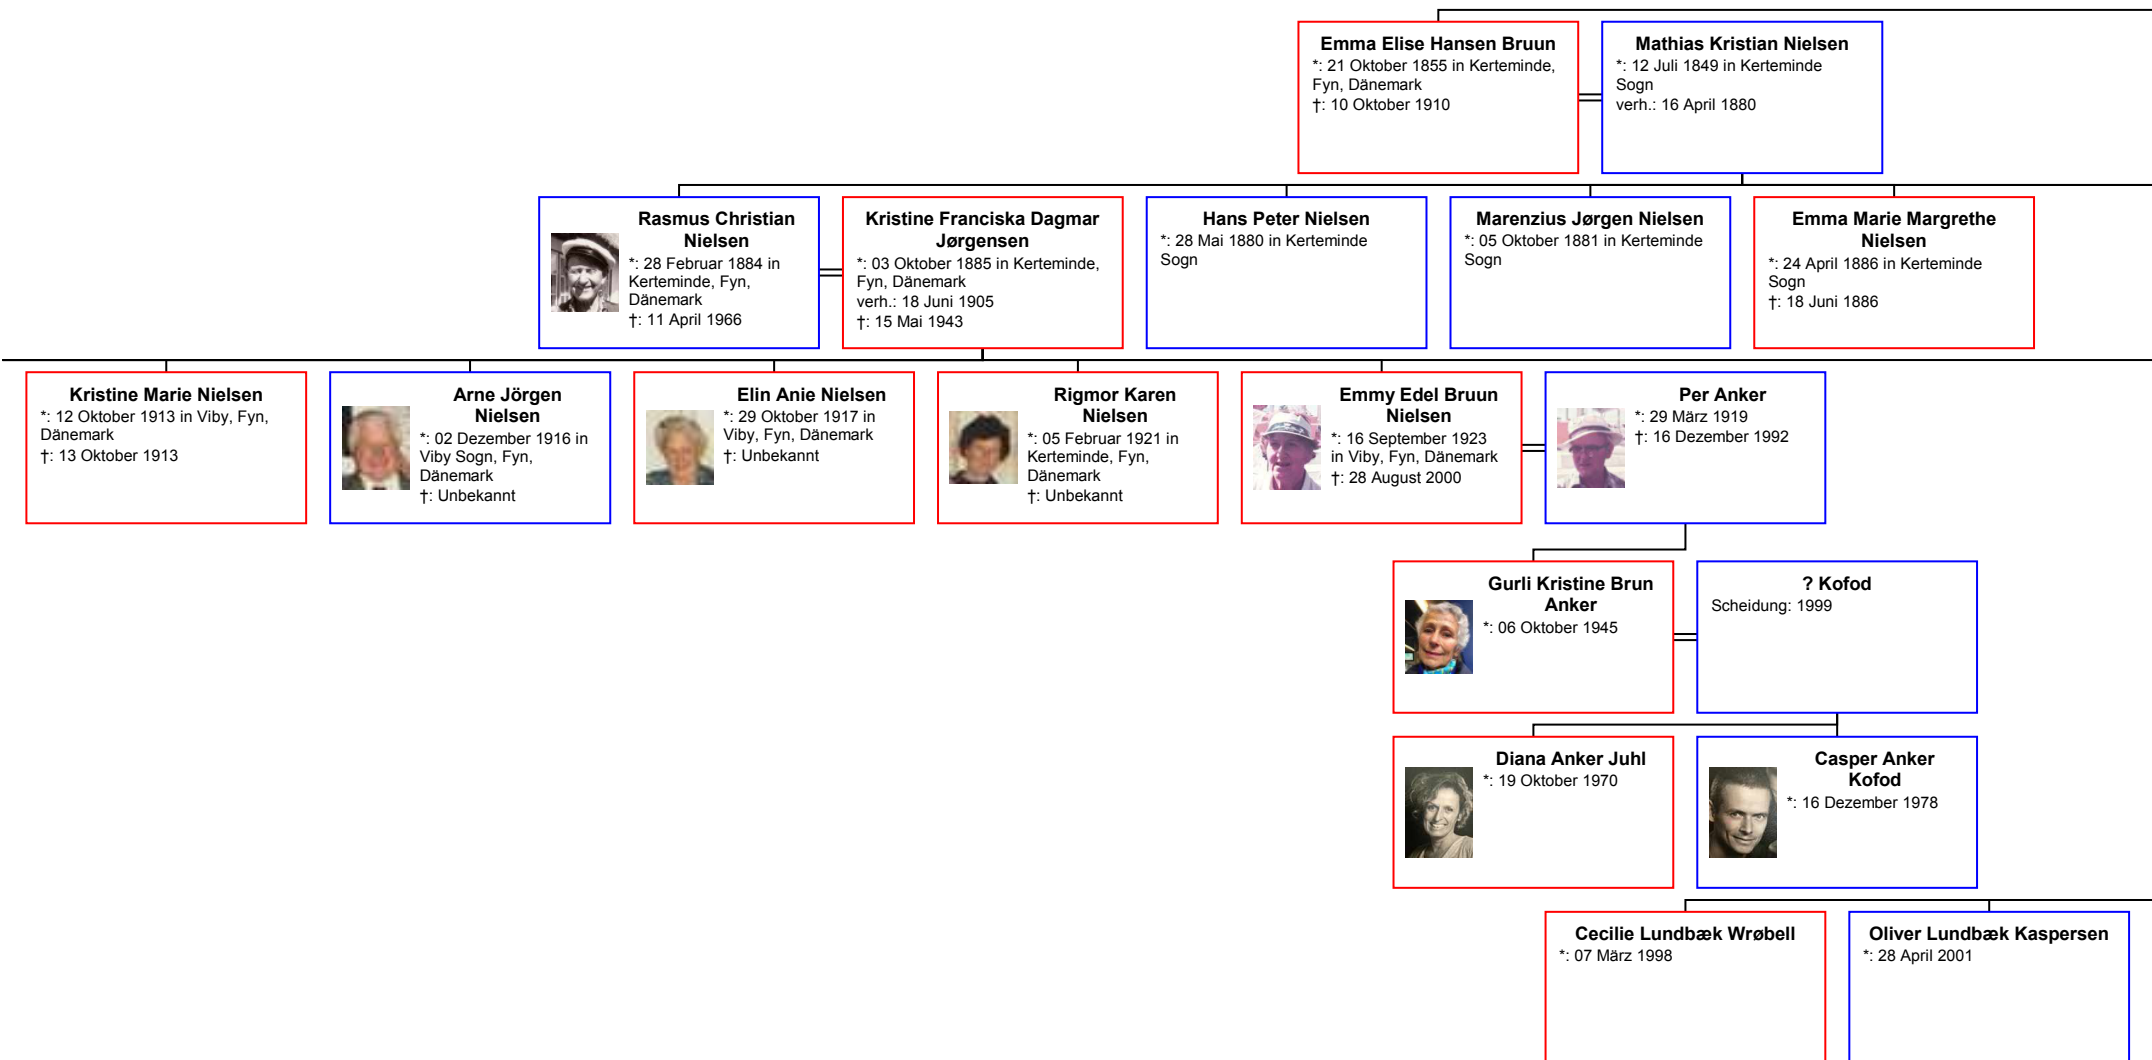

Otta Emma Elise Nielsen

*: 12 September 1905
in Kerteminde, Fyn,
Dänemark
†: Unbekannt

Ellen Rudolfine Nielsen

*: 10 Februar 1909 in
Kerteminde, Fyn,
Dänemark
†: Unbekannt

Anny Rudolfine Nielsen
*: 01 Februar 1907 in Kerteminde,
Fyn, Dänemark
†: 02 Februar 1907

Inger Nielsine Nielsen
*: 15 November 1910 in
Kerteminde, Fyn, Dänemark
†: Unbekannt

ür Nis Poulsen

Dorthea Nisdatter
*: 26 Juli 1814 in Viby Sogn,
Odense, Denmark
†: 18 Januar 1884

Jens Mathiasen
*: 24 Januar 1803
verh.: 26 Oktober 1839
†: 26 März 1863

**Kirsten Jensen
(Jensdatter)**
*: 27 Februar 1840 in
Syregård i Måle
†: 22 Februar 1924

**Morten Knudsen
Mortensen**
*: 1831
verh.: 09 Dezember
1865
†: 03 Juni 1882

**Hans Laurits
Mortensen**
*: 24 März 1873 in
Munkebo Sogn, Fyn,
Dänemark
†: 12 Juli 1956

Morten Eduart Mortensen

**Morten Knudsen
Mortensen**
*: 01 März 1901 in Munkebo
Sogn, Fyn, Dänemark
†: 12 März 1903

**Anne Kirstine
Dorthea
Mortensen**
*: 13 Juni 1903 in
Munkebo Sogn, Fyn,
Dänemark

**Morten Knudsen
Mortensen**
*: 12 Oktober 1905 in
Munkebo Sogn, Fyn,
Dänemark